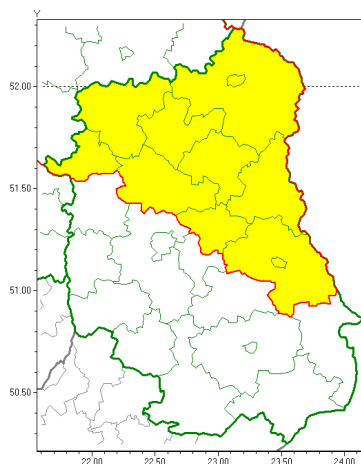

email: meteo.warszawa@imgw.pl

www: www.imgw.pl

Zasięg ostrzeżeń w województwie

Oblodzenie  
2020-02-06 11:10

**WOJEWÓDZTWO LUBELSKIE**  
**OSTRZEŻENIA METEOROLOGICZNE ZBIORCZO NR 12**  
**WYKAZ OBLODZENIA I ZAMARZANIA W WOJEWÓDZTWIE**  
**o godz. 11:10 dnia 06.02.2020**

Zjawisko/Stopień zagrożenia	Oblodzenie/1
Obszar (w nawiasie numer ostrzeżenia dla powiatu)	powiaty: bialski(7), Biała Podlaska(7), Chełm(9), chełmski(9), lubartowski(7), Łęczycki(8), łukowski(6), parczewski(7), radzyński(7), rycki(6), włodawski(7)
Ważność	od godz. 00:00 dnia 07.02.2020 do godz. 08:00 dnia 07.02.2020
Prawdopodobieństwo	80%
Przebieg	Prognozuje się zamrażanie mokrej nawierzchni dróg i chodników po opadach deszczu, deszczu ze śniegiem lub mokrego śniegu. Temperatura minimalna od -4°C do -1°C, temperatura minimalna gruntu od -6°C do -2°C.
SMS	IMGW-PIB OSTRZEŻENIE: OBLODZENIE/1 lubelskie (11 powiatów) od 00:00/07.02 do 08:00/07.02.2020 temp. min. od -4 st. do -1 st., przy gruncie do -6 st., śnieg. Dotyczy powiatów: bialski, Biała Podlaska, Chełm, chełmski, lubartowski, Łęczycki, łukowski, parczewski, radzyński, rycki i włodawski.
RSO	Woj. lubelskie (11 powiatów), IMGW-PIB wydał ostrzeżenie pierwszego stopnia o oblodzeniu
Uwagi	Brak.
Dyrektor synoptyk IMGW-PIB	Ilona Bazyluk