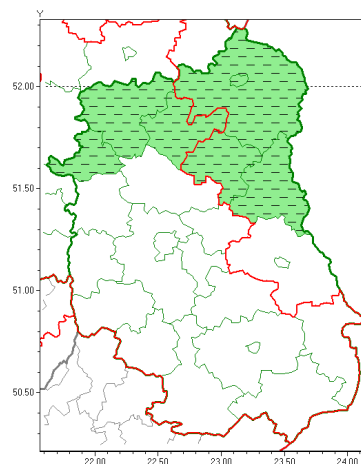

Zasięg ostrzeżeń w województwie

Intensywne opady deszczu  
2019-12-23 06:48

Gęsta mgła  
2019-12-23 06:48

**WOJEWÓDZTWO LUBELSKIE**  
**OSTRZEŻENIA METEOROLOGICZNE ZBIORCZO NR 128**  
**WYKAZ OBSZARÓW ZJAWIENIA SIĘ TYCH OSTRZEŻENIEŃ**  
**o godz. 06:48 dnia 23.12.2019**

<b>Zjawisko/Stopień zagrożenia</b>	Gęsta mgła/1 ODWOŁANIE
<b>Obszar (w nawiasie numer ostrzeżenia dla powiatu)</b>	powiaty: bialski(75), Biała Podlaska(75), łukowski(72), parczewski(73), radzyński(75), rycki(72), włodawski(74)
<b>Czas odwołania</b>	godz. 06:48 dnia 23.12.2019
<b>Przyczyna</b>	Zjawisko zakończyło się.
<b>SMS</b>	IMGW-PIB INFORMUJE: MGŁA/- lubelskie (7 powiatów) 06:48/23.12.2019 ZJAWISKO ZAKOŃCZYŁO SIĘ. Dotyczy powiatów: bialski, Biała Podlaska, łukowski, parczewski, radzyński, rycki i włodawski.
<b>RSO</b>	Woj. lubelskie (0 powiatów), IMGW-PIB odwołał ostrzeżenie pierwszego stopnia o silnych mgłach
<b>Uwagi</b>	Brak
<b>Zjawisko/Stopień zagrożenia</b>	Intensywne opady deszczu/1
<b>Obszar (w nawiasie numer ostrzeżenia dla powiatu)</b>	powiaty: biłgorajski(72), hrubieszowski(75), janowski(73), krasnostawski(75), krańcicki(74), lubartowski(74), lubelski(76), Lublin(75), Łęczyński(74), łukowski(73), opolski(75), puławski(72), radzyński(76), rycki(73), widnicki(74), tomaszowski(74), zamojski(73), Zamość (73)
<b>Ważność</b>	od godz. 09:00 dnia 23.12.2019 do godz. 18:00 dnia 24.12.2019
<b>Prawdopodobieństwo</b>	80%