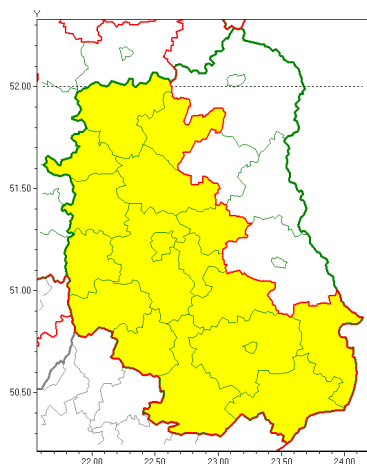

Zasięg ostrzeżeń w województwie

Intensywne opady deszczu  
2019-12-23 06:48

Gęsta mgła  
2019-12-23 06:48

**WOJEWÓDZTWO LUBELSKIE**  
**OSTRZEŻENIA METEOROLOGICZNE ZBIORCZO NR 128**  
**WYKAZ OBSZARÓW ZJAWIENIA SIĘ TYCH OSTRZEŻENIEŃ**  
**o godz. 06:48 dnia 23.12.2019**

<b>Zjawisko/Stopień zagrożenia</b>	Gęsta mgła/1 ODWOŁANIE
<b>Obszar (w nawiasie numer ostrzeżenia dla powiatu)</b>	powiaty: bialski(75), Biała Podlaska(75), łukowski(72), parczewski(73), radzyński(75), rycki(72), włodawski(74)
<b>Czas odwołania</b>	godz. 06:48 dnia 23.12.2019
<b>Przyczyna</b>	Zjawisko zakończyło się.
<b>SMS</b>	IMGW-PIB INFORMUJE: MGŁA/- lubelskie (7 powiatów) 06:48/23.12.2019 ZJAWISKO ZAKOŃCZYŁO SIĘ. Dotyczy powiatów: bialski, Biała Podlaska, łukowski, parczewski, radzyński, rycki i włodawski.
<b>RSO</b>	Woj. lubelskie (0 powiatów), IMGW-PIB odwołał ostrzeżenie pierwszego stopnia o silnych mgłach
<b>Uwagi</b>	Brak
<b>Zjawisko/Stopień zagrożenia</b>	Intensywne opady deszczu/1
<b>Obszar (w nawiasie numer ostrzeżenia dla powiatu)</b>	powiaty: biłgorajski(72), hrubieszowski(75), janowski(73), krasnostawski(75), krańcicki(74), lubartowski(74), lubelski(76), Lublin(75), Łęczyński(74), łukowski(73), opolski(75), puławski(72), radzyński(76), rycki(73), widnicki(74), tomaszowski(74), zamojski(73), Zamość (73)
<b>Ważność</b>	od godz. 09:00 dnia 23.12.2019 do godz. 18:00 dnia 24.12.2019
<b>Prawdopodobieństwo</b>	80%