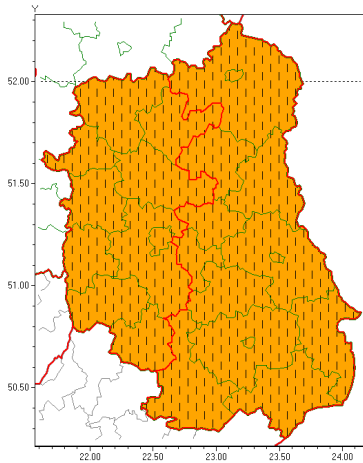

Zasięg ostrzeżeń w województwie

Upał
2019-09-01 22:35

Burze z gradem
2019-09-01 22:35

WOJEWÓDZTWO LUBELSKIE
OSTRZEŻENIA METEOROLOGICZNE ZBIORCZO NR 104
WYKAZ OBYWATELI ZUJACZYCYCH OSTRZEŻENIE
o godz. 22:35 dnia 01.09.2019

Zjawisko/Stopień zagrożenia	Burze z gradem/1
Obszar (w nawiasie numer ostrzeżenia dla powiatu)	powiaty: janowski(60), krańicki(61), lubartowski(61), lubelski(63), Lublin(62), łukowski(58), opolski(62), puławski(59), radzyński(61), rycki(58)
Ważność	od godz. 10:00 dnia 02.09.2019 do godz. 20:00 dnia 02.09.2019
Prawdopodobieństwo	80%
Przebieg	Prognozuje się wystąpienie burz z opadami deszczu miejscami od 15 mm do 30 mm, lokalnie do 40 mm oraz porywami wiatru do 90 km/h. Miejscami możliwy grad.
SMS	IMGW-PIB OSTRZEŻENIA: BURZE Z GRADEM/1 lubelskie (10 powiatów) od 10:00/02.09 do 20:00/02.09.2019 deszcz 40 mm, porywy 90 km/h. Dotyczy powiatów: janowski, krańicki, lubartowski, lubelski, Lublin, łukowski, opolski, puławski, radzyński i rycki.
RSO	Woj. lubelskie (10 powiatów), IMGW-PIB wydał ostrzeżenie pierwszego stopnia o burzach z gradem
Uwagi	Brak.
Zjawisko/Stopień zagrożenia	Upał/2 ZMIANA
Obszar (w nawiasie numer ostrzeżenia dla powiatu)	powiaty: bialski(58), Biała Podlaska(58), biłgorajski(56), Chełm(61), chełmski(61), hrubieszowski(59), janowski(57), krasnostawski(58), krańicki(58), lubartowski(58), lubelski(60), Lublin(59), Łęczyski(58), łukowski(55), opolski(59), parczewski(57), puławski(56), radzyński(58), rycki(55), widnicki(58), tomaszowski(58), włodawski(58), zamojski(57), Zamość (57)