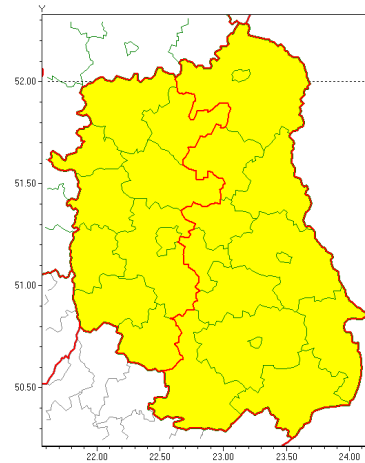

Zasięg ostrzeżeń w województwie

Upał
2019-09-01 22:35

Burze z gradem
2019-09-01 22:35

WOJEWÓDZTWO LUBELSKIE
OSTRZEŻENIA METEOROLOGICZNE ZBIORCZO NR 104
WYKAZ OBYWATELI ZUJACZYCYCH OSTRZEŻENIE
o godz. 22:35 dnia 01.09.2019

Zjawisko/Stopień zagrożenia	Burze z gradem/1
Obszar (w nawiasie numer ostrzeżenia dla powiatu)	powiaty: janowski(60), krańicki(61), lubartowski(61), lubelski(63), Lublin(62), łukowski(58), opolski(62), puławski(59), radzyński(61), rycki(58)
Ważność	od godz. 10:00 dnia 02.09.2019 do godz. 20:00 dnia 02.09.2019
Prawdopodobieństwo	80%
Przebieg	Prognozuje się wystąpienie burz z opadami deszczu miejscami od 15 mm do 30 mm, lokalnie do 40 mm oraz porywami wiatru do 90 km/h. Miejscami możliwy grad.
SMS	IMGW-PIB OSTRZEŻENIA: BURZE Z GRADEM/1 lubelskie (10 powiatów) od 10:00/02.09 do 20:00/02.09.2019 deszcz 40 mm, porywy 90 km/h. Dotyczy powiatów: janowski, krańicki, lubartowski, lubelski, Lublin, łukowski, opolski, puławski, radzyński i rycki.
RSO	Woj. lubelskie (10 powiatów), IMGW-PIB wydał ostrzeżenie pierwszego stopnia o burzach z gradem
Uwagi	Brak.
Zjawisko/Stopień zagrożenia	Upał/2 ZMIANA
Obszar (w nawiasie numer ostrzeżenia dla powiatu)	powiaty: bialski(58), Biała Podlaska(58), biłgorajski(56), Chełm(61), chełmski(61), hrubieszowski(59), janowski(57), krasnostawski(58), krańicki(58), lubartowski(58), lubelski(60), Lublin(59), Łęczyski(58), łukowski(55), opolski(59), parczewski(57), puławski(56), radzyński(58), rycki(55), widnicki(58), tomaszowski(58), włodawski(58), zamojski(57), Zamość (57)