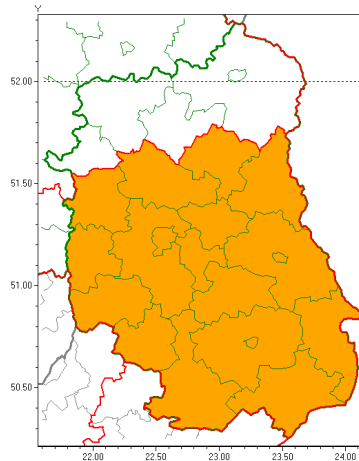

Zasięg ostrzeżeń w województwie

Burze z gradem
2019-08-07 10:09

WOJEWÓDZTWO LUBELSKIE
OSTRZEŻENIA METEOROLOGICZNE ZBIORCZO NR 87
WYKAZ OBOWIĄZUJĄCYCH OSTRZEŻEŃ
o godz. 10:09 dnia 07.08.2019

Zjawisko/Stopień zagrożenia	Burze z gradem/2
Obszar (w nawiasie numer ostrzeżenia dla powiatu)	powiaty: biłgorajski(53), Chełm(57), chełmski(57), hrubieszowski(56), janowski(53), krasnostawski(54), krańcicki(53), lubartowski(53), lubelski(55), Lublin(55), Łęczyski(54), opolski(54), parczewski(53), puławski(52), widnicki(54), tomaszowski(55), włodawski(54), zamojski(54), Zamość (54)
Ważność	od godz. 14:00 dnia 07.08.2019 do godz. 08:00 dnia 08.08.2019
Prawdopodobieństwo	85%
Przebieg	Prognozuje się wystąpienie burz z opadami deszczu miejscami od 30 mm do 40 mm, lokalnie do 50 mm i porywami wiatru do 90 km/h, w nocy lokalnie do 110 km/h. Miejscami grad. Najintensywniejsze zjawiska przewidywane są na godzinę nocne.
SMS	IMGW-PIB OSTRZEŻENIA: BURZE Z GRADEM/2 lubelskie (19 powiatów) od 14:00/07.08 do 08:00/08.08.2019 deszcz do 50 mm, porywy do 110 km/h. Dotyczy powiatów: biłgorajski, Chełm, chełmski, hrubieszowski, janowski, krasnostawski, krańcicki, lubartowski, lubelski, Lublin, Łęczyski, opolski, parczewski, puławski, widnicki, tomaszowski, włodawski, zamojski i Zamość.
RSO	Woj. lubelskie (19 powiatów), IMGW-PIB wydał ostrzeżenie drugiego stopnia o burzach z gradem
Uwagi	Brak.
Dyrektor synoptyk IMGW-PIB	Michał Folwarski