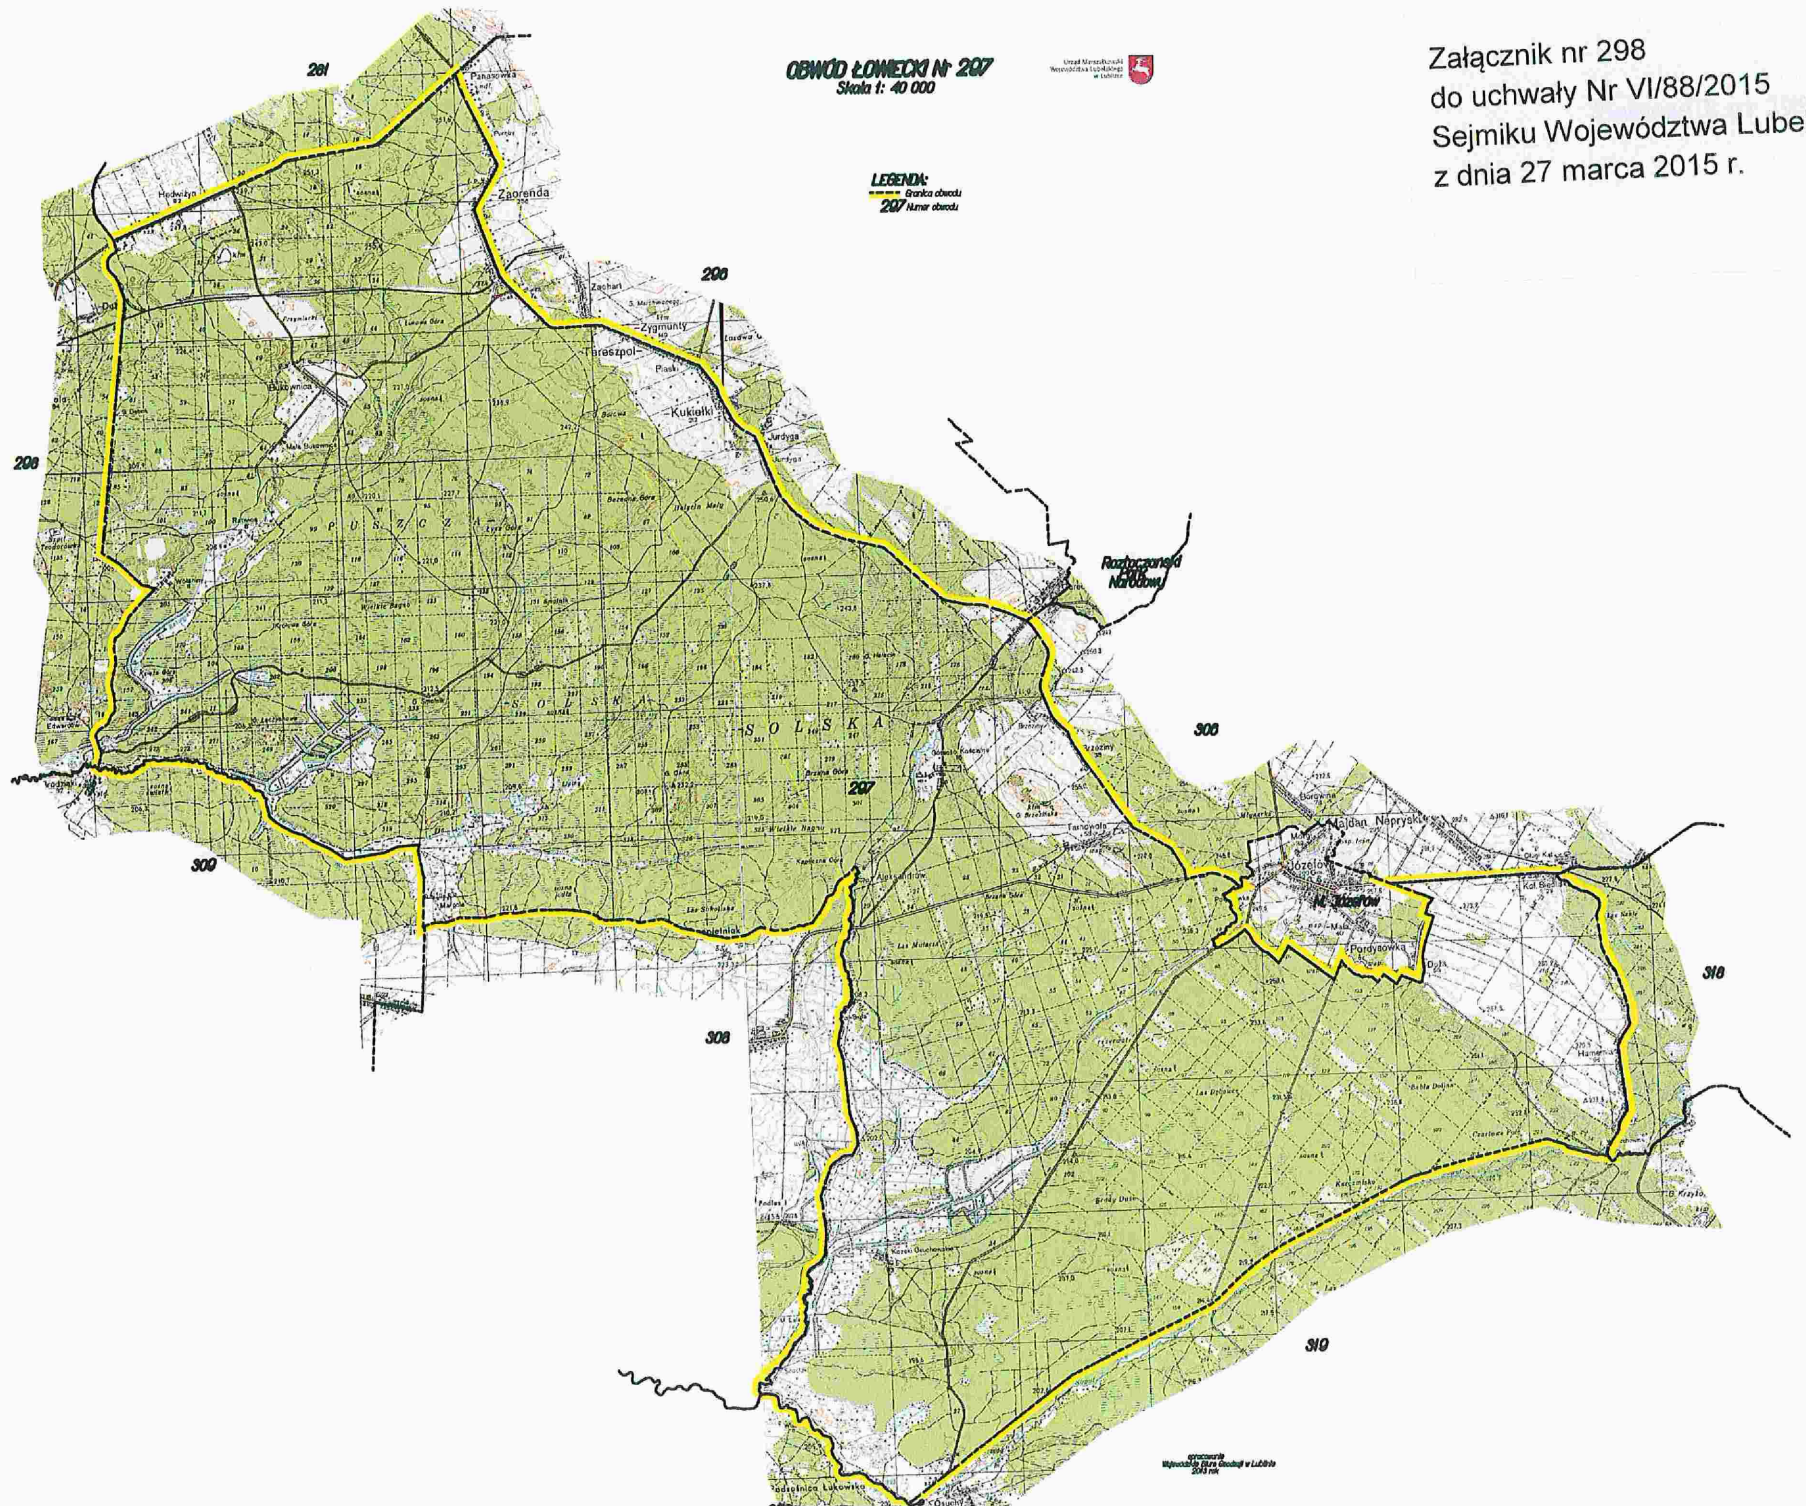

OBWÓD ŁOWECKI Nr 207
Skala 1: 40 000

LEGENDA:
--- Granica obwodu
207 Numer obwodu

Załącznik nr 298
do uchwały Nr VI/88/2015
Sejmiku Województwa Lubelskiego
z dnia 27 marca 2015 r.